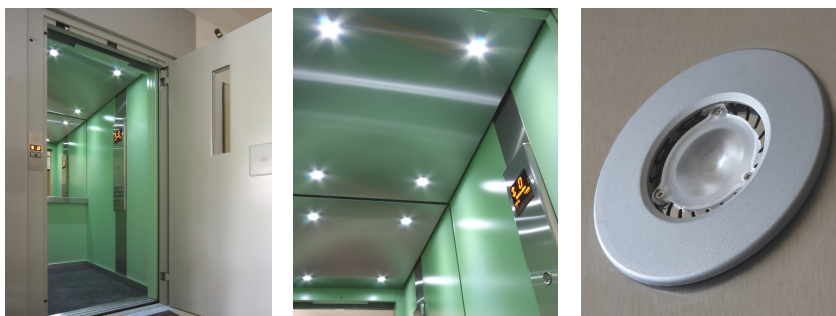

## Produkt S 6200 EC určený pro obytné budovy

Celková náhrada za výtahy s nosností 250kg a 320 kg

Zvýšení nosnosti na 320kg, 400kg a 450kg

Ovládací panely  
**L-FIXTURES**

Od 1.11.2010

Nerezový strop  
**LED** – bodové osvětlení

Od 1.7.2010

**Fruit Dreams**  
Nová řada  
odstínů kabiny

Od 1.7.2010

Lemon  
RAL 1018

Avocado  
RAL 6018

Orange  
RAL 2003

Cherry  
RAL 3020