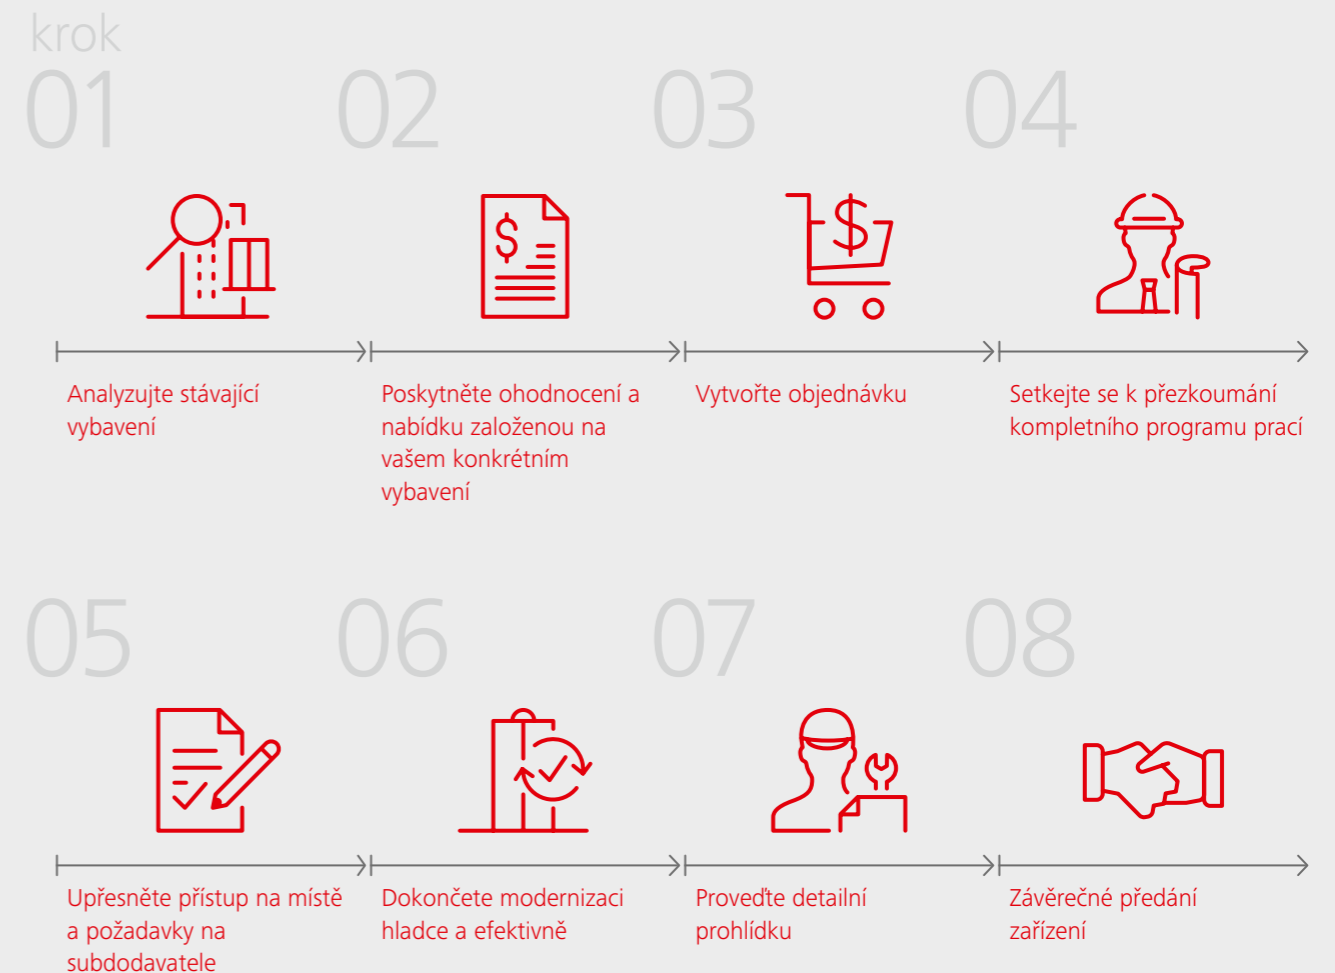

Precizní instalace

Jsme s vámi na každém kroku

Naše zkušenosti nám pomáhají lépe porozumět a řešit speciální požadavky a jedinečné výzvy, které představuje modernizace výtahu. Nabízíme vysoce kvalitní poradenství, podporu a koordinaci pro úspěšné provedení vašeho modernizačního balíčku od Schindler.

Pro zajištění hladkého procesu instalace, se s vámi setkáme několik týdnů před datem instalace, abychom prodiskutovali finální program prací. Také objasníme dostupnost, vymezení skladovacího prostoru a koordinujeme naše aktivity s jakýmikoli subdodavateli na místě.

Jelikož se příslušenství mohou instalovat na stejném místě a dveře na palubě mohou být znovu použity, existující uspořádání vašeho výtahu se nezmění. To minimalizuje dopad na stávající infrastrukturu budovy. Nicméně naši prodejní technici vám také mohou pomoci s organizací stavebních služeb (elektrikáři, dodavatelé, atd.), kde je to potřeba.

Náš vysoce vyškolený personál se snaží udržet veškerý hluk, rušení nebo špínu způsobenou instalací na minimum, vždy projevujeme maximální respekt k vaší budově a jejím nájemníkům a hostům. Máme potřebné znalosti a zkušenosti k efektivní správě vaší modernizace.