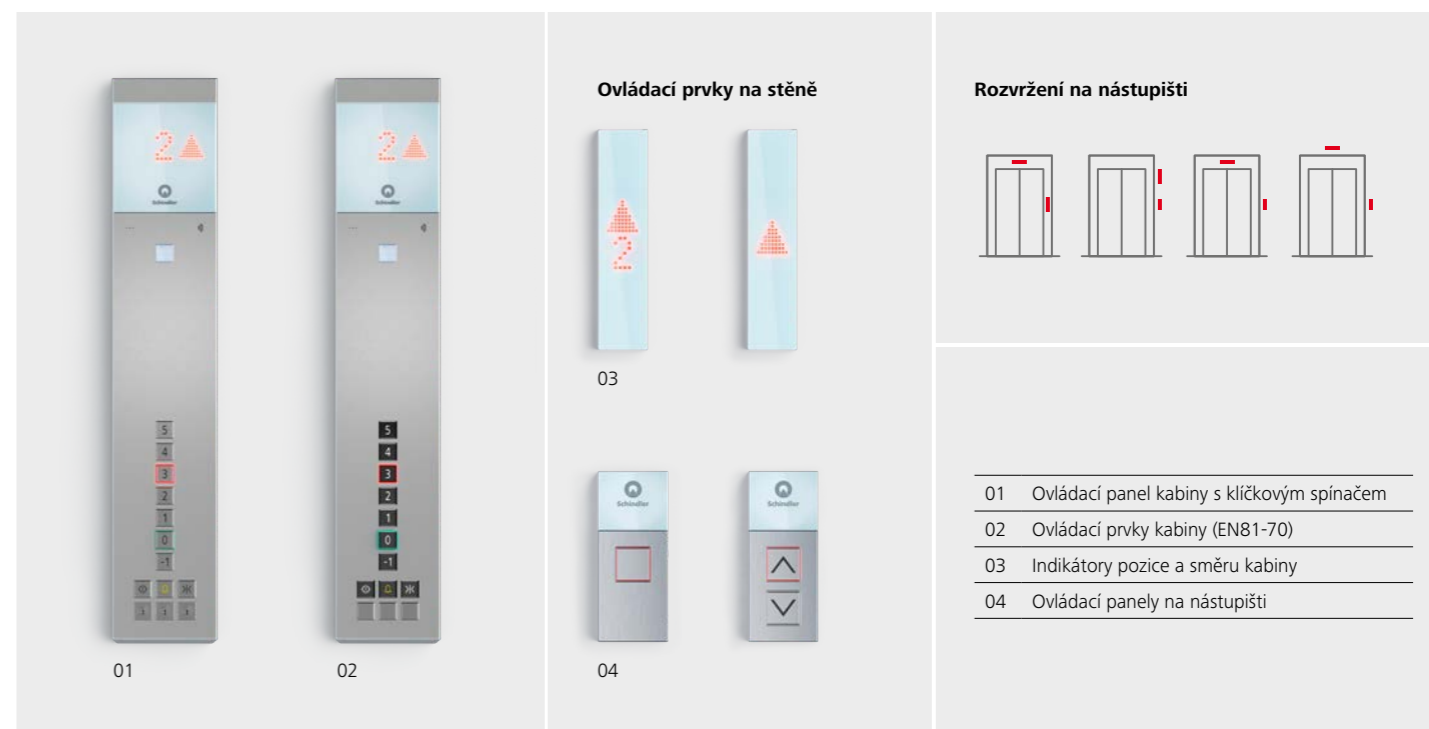

Digitální ovladač

Řídicí jednotka SC, nejnovější řídicí technologie společnosti Schindler, zlepšuje výkon celého výtahového systému a připravuje jej na budoucí vylepšení.

- Volitelné doplňky, jako například: hlasové hlášení, ovládání podkrovní, automatická evakuace a předběžné otevírání dveří.
- Režim spánku snižuje spotřebu energie, když se nepoužívá

Ovládací panely

Elegantně navržené prvky kabiny a dveří výtahu zvyšují celkový estetický dojem a hodnotu budovy. Jsou také v souladu s nejnovějšími evropskými bezpečnostními standardy, včetně EN81-70, jako volitelné možnosti.

- Uživatelsky přívětivý provoz
- Trvanlivý design broušené nerezové oceli
- Ovládací panely s nebo bez indikátoru patra a směru

Volitelná vylepšení

Pohon dveří

Nový špičkový, výkonný pohon dveří v kabině zaručuje hladký provoz dveří.

- Pohon dveří s regulací frekvence ACVF nabízí tichý provoz
- předotevírání dveří pro rychlý vstup/výstup
- Funkce pro úsporu energie, jako je režim pohotovosti
- Volitelná světelná závora v souladu s normou EN81-20/50

LED světla

LED světla jsou nainstalována v kabině. Ta mohou vydržet až 20krát déle než halogenová světla. Jasně řešení pro cestující i pro životní prostředí.

- Úspora energie
- Vysoce efektivní LED
- Čtvercová LED světla (1 nebo 2 světla)